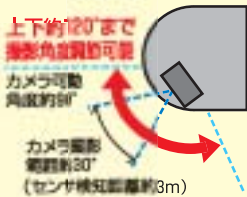

●留守中の来客確認もできる自動撮影機能付き!(静止画)

株式会社 パトライト

本カタログ掲載商品の価格には、配送・設置調整費・工事費、使用済み商品の回収費等は含まれておりません。

家のテレビで来客をチェックできます。

知らせる

カメラの前に人が近づくと、本体のチャイムと光がお知らせします。

確認

来客をテレビでチェック。
不審者の静止画を撮影!

防ぐ

センサとカメラで24時間監視。
設置するだけで防犯効果もアップ!

e留守っ娘

■カメラ部は上下
角度調節可能!

■センサ検知で自動的に静止画撮影!

撮影した静止画は50枚まで保存できる

■テレビのビデオチャンネルで画像確認!

■留守中でも来客の撮影ができる!