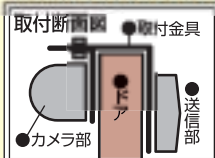

■無線カメラ電池寿命約2カ月!(環境により変動)

単3アルカリ電池4本、またはACアダプタ使用可能

●無線カメラ(カメラ部)
寸法:W114×H56×D52mm

センサ部 カメラ部

●無線カメラ(送信部)
寸法:W114×H70×D33mm

●ドア外側に設置

●ドア内側に設置

有線

無線

パトガード 無線カメラ Kシリーズ

無線カメラシステム

SCB-K01 税込セット価格50,000円

(セット内容:無線カメラ・本体)

●付属品ACアダプタ×2個(別設カメラ用、本体用)・ビデオ接続ケーブル ●電池(無線カメラ用)は別売

●本体 寸法:W140×H105×D35mm(アンテナ除く)

●テレビのビデオ端子に接続

異常検知から通報まで、大切な暮らしを守るホームセキュリティ機器もご検討ください。

防犯・通報機能の拡張ができる
シンプルな簡単操作タイプ

無線ユニット型コントローラ
SCA-M01
税込本体価格67,000円

新発売

*コントローラは無線カメラとは接続できません。

お求め・お問合せは

防犯・通報機能が高く、有線機器も
接続できる高機能タイプ

無線コントローラ
SCA-C01
税込本体価格138,000円